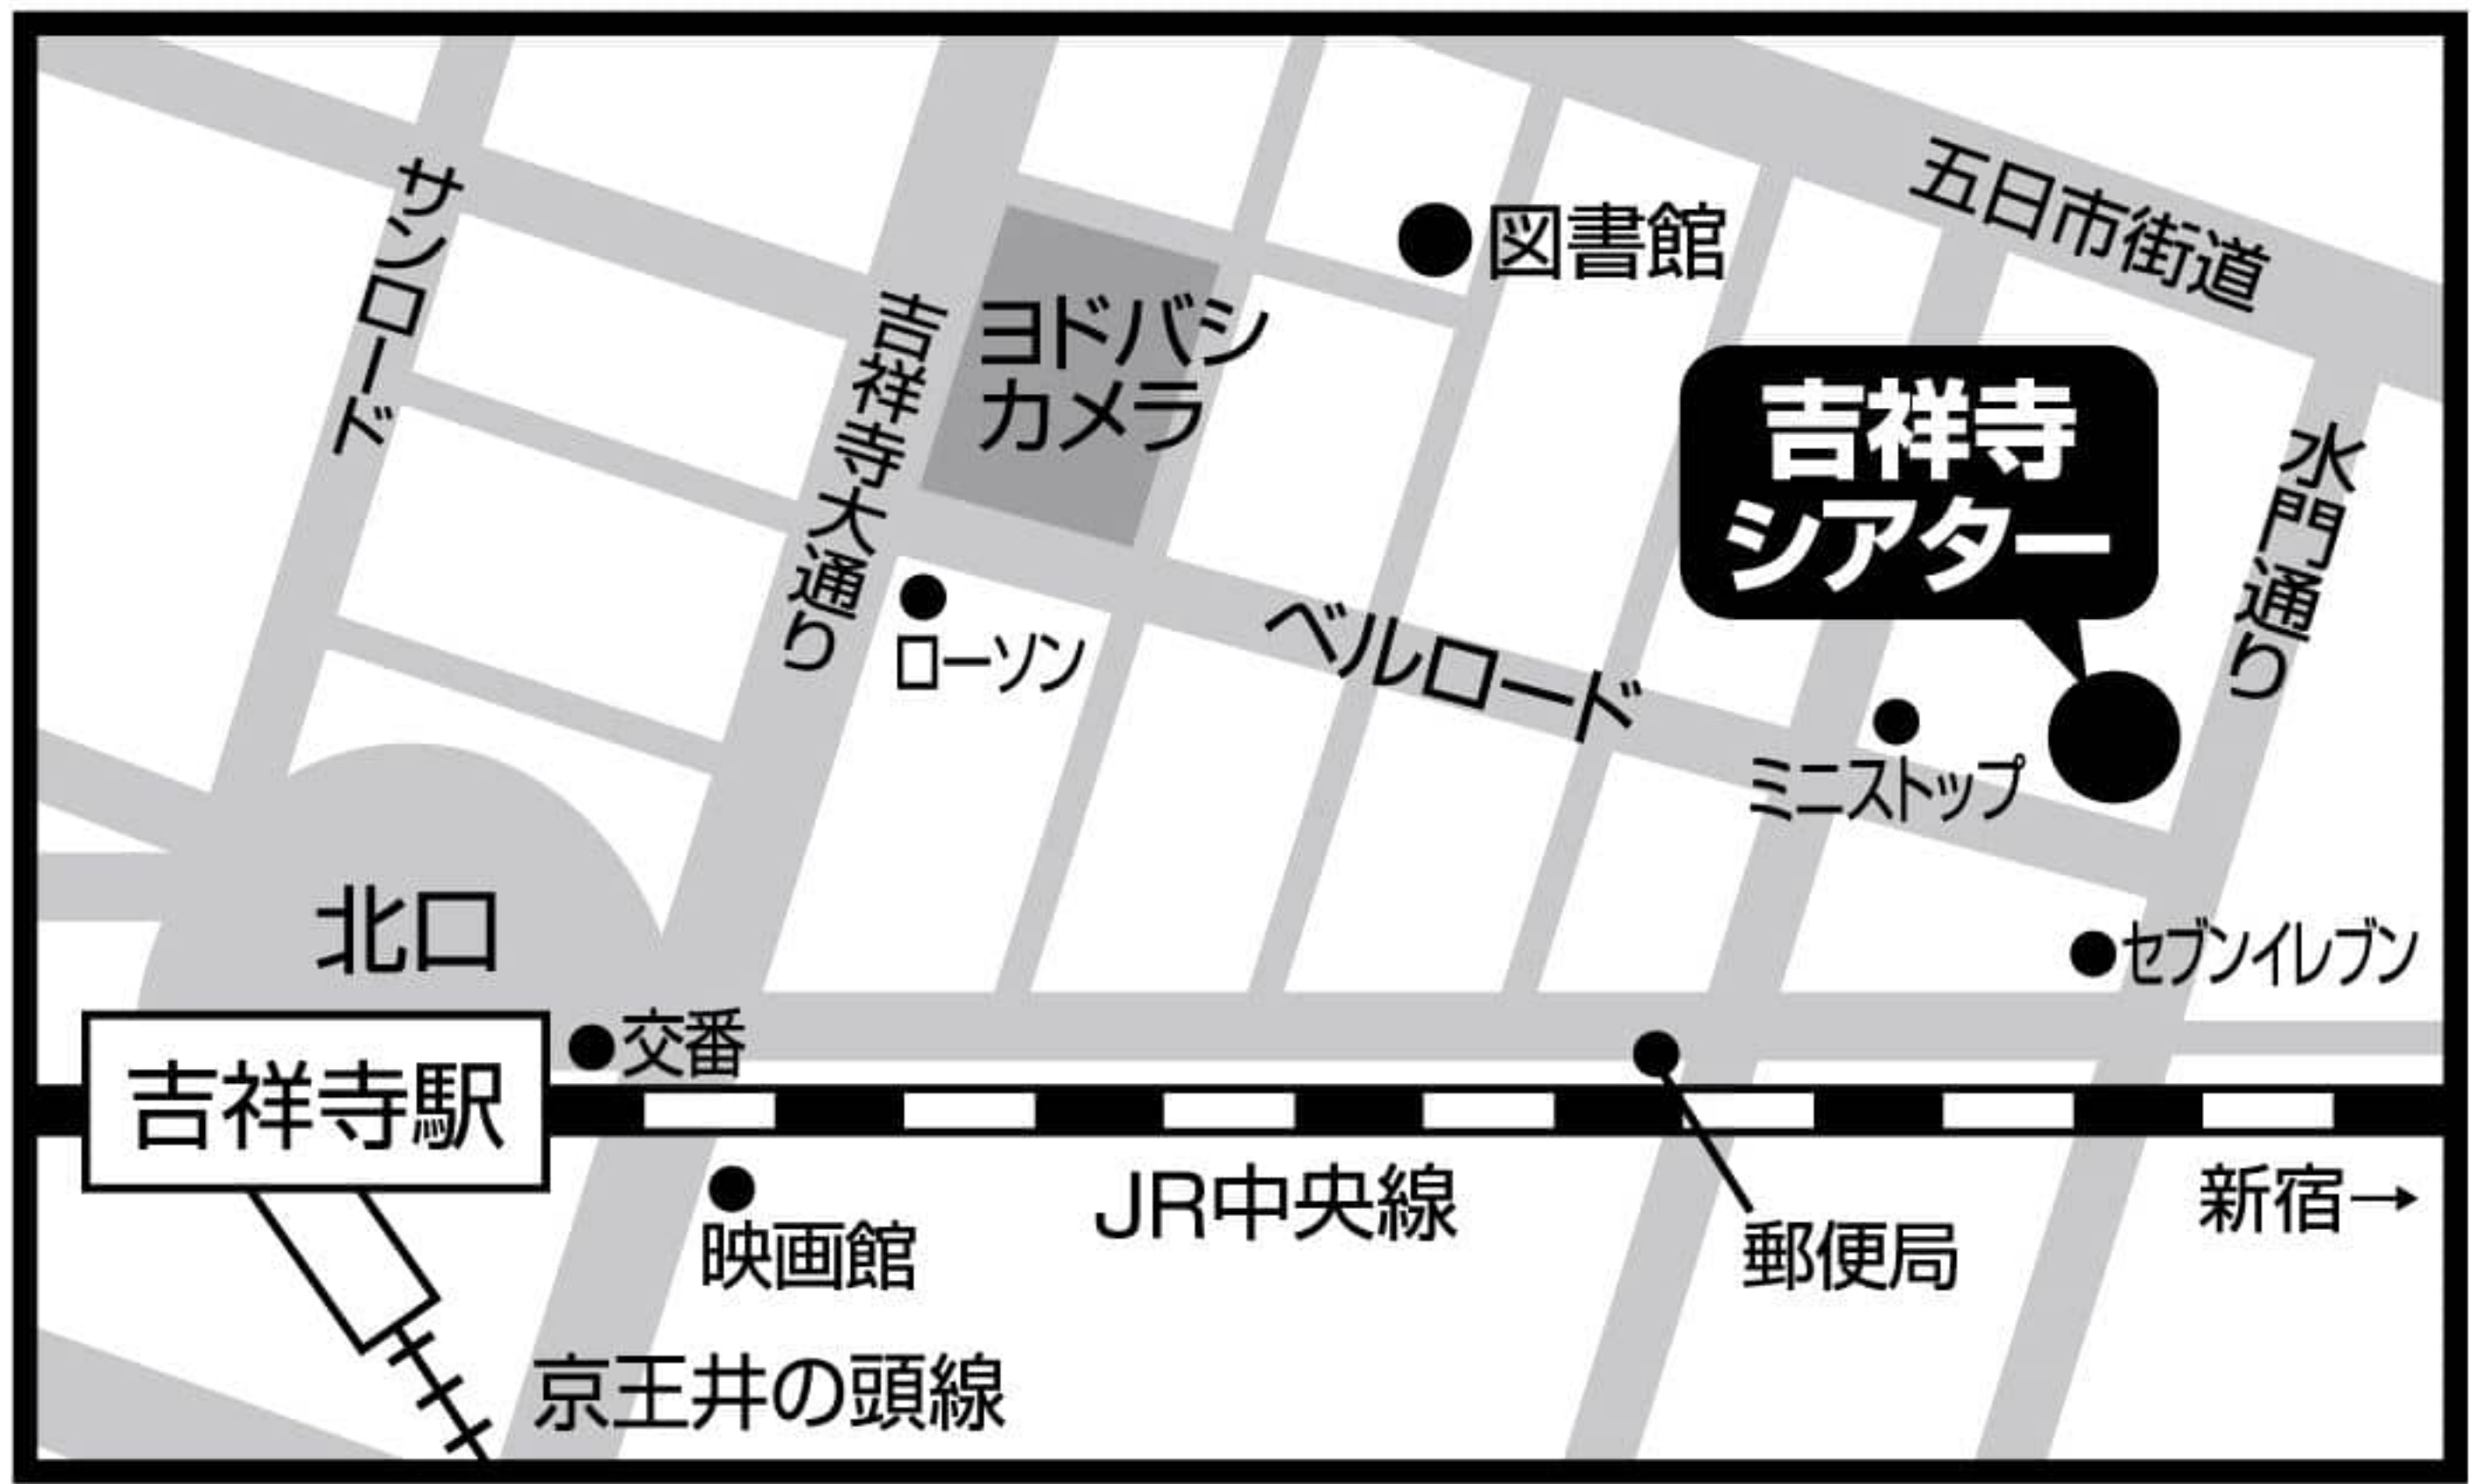

0422-22-0911 武蔵野市吉祥寺本町1-33-22
●JR中央線・京王井の頭線吉祥寺駅北口徒歩5分
<http://www.musashino.or.jp/k_theatre/>

お問い合わせ
演劇集団円 TEL0422-29-8135
東京都三鷹市下連雀4-14-32 興信三和ビル2号
<http://www.en21.co.jp>