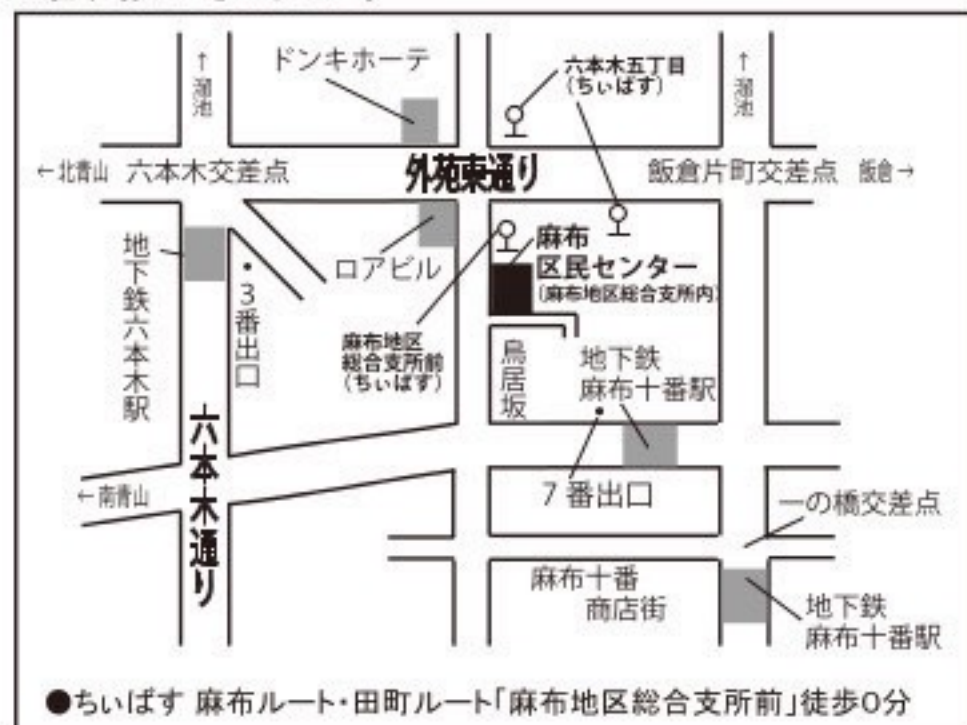

作・演出 平野 恒雄

2024年 1月26日（金）・27日（土）

▼公演日程

1月	26日（金）	27日（土）
14時		●
18時30分	●	

（開場は開演の45分前です）

麻布区民センター

区民ホール（麻布地区総合支所内）

港区六本木5-16-45

地下鉄 日比谷線・大江戸線 六本木駅 3番出口 徒歩6分
地下鉄 南北線・大江戸線 麻布十番駅 7番出口 徒歩10分

※駐車場はございません。

＜料金＞（前売・当日とも）

- 大人 … 3,000円
- 中学生以下 … 2,000円

特別割引

- 特別割引・大人 … 2,500円
- 特別割引・中学生 … 1,500円
- 特別割引・小学生 … 無料

（港区在勤・在学・在住のかた、または障害者手帳等をお持ちのかた）
※証明となるもの（免許証・保険証・社員証・障害者手帳等）をご持参ください。