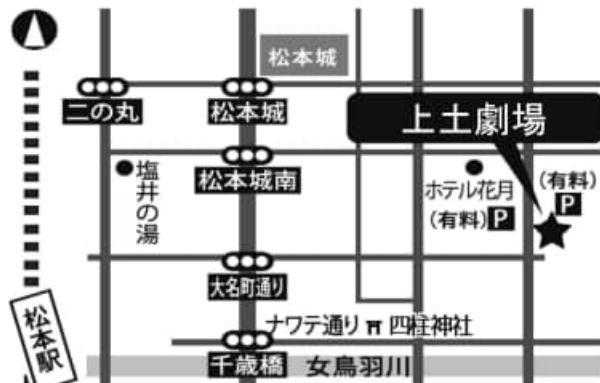

※11月9日(土)0時以降は予約不可

【公演情報詳細】

X

note

【お問い合わせ】 Mail: renge.sinop@gmail.com / またはXのDM