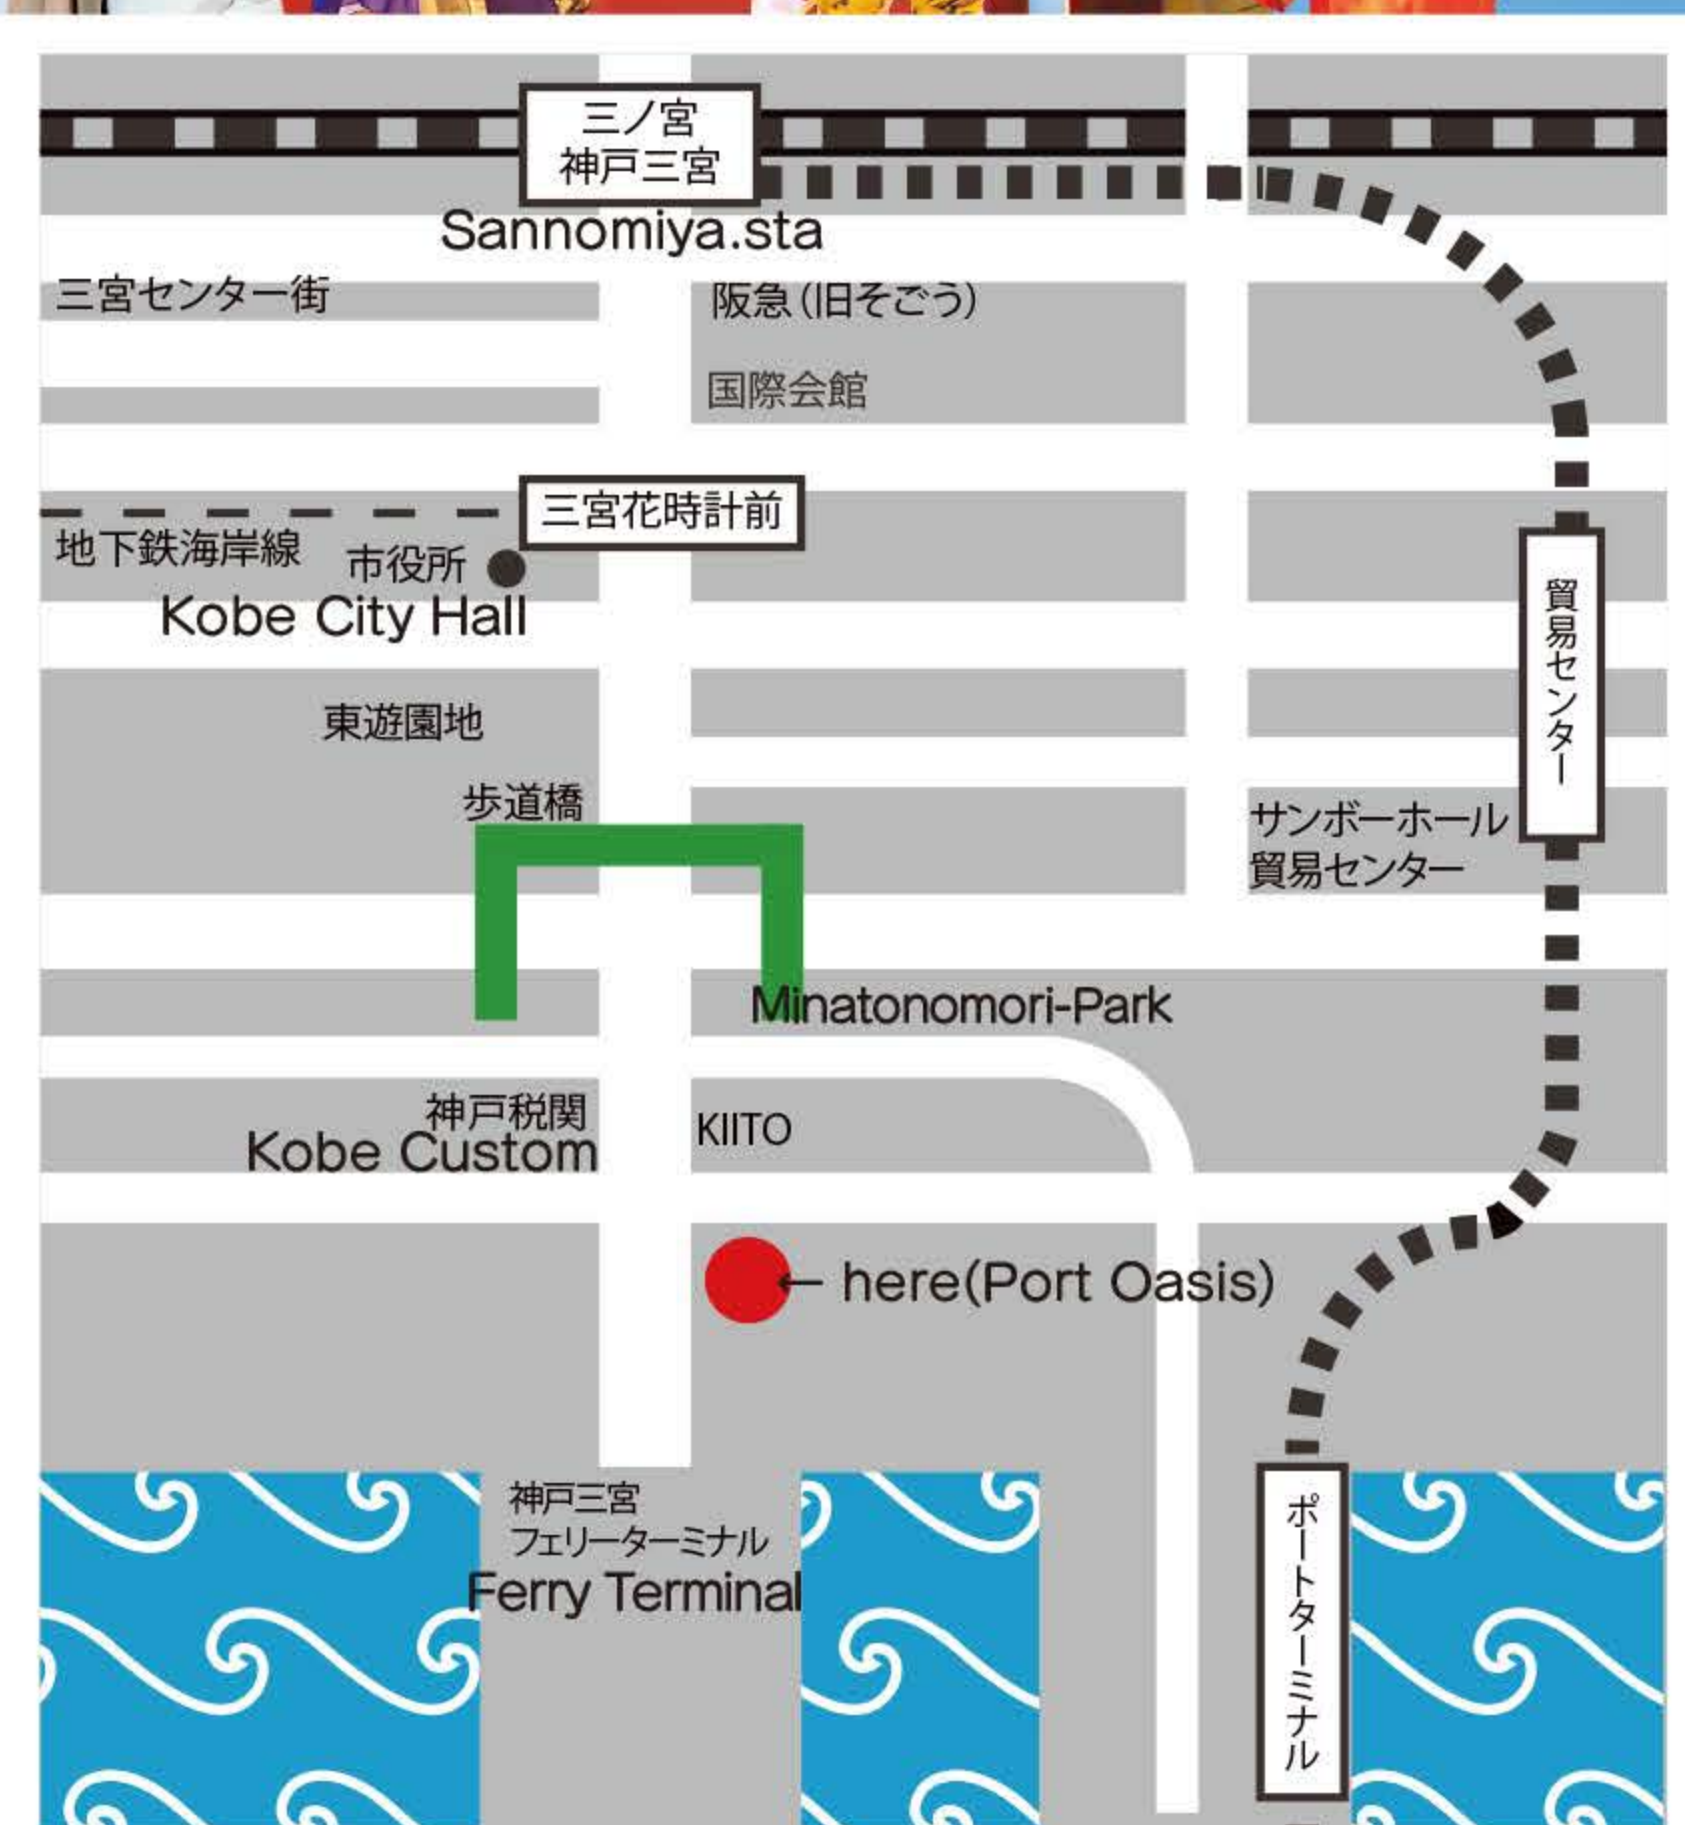

## デイスイズ ショウタイム♪

7/24  
Fri (祝日)

どなたでも  
楽しめます♪

● 日時 ●  
2020年7月24日 (金・祝) 14:00～  
13:00 受付開始 13:30 開場予定  
神戸ポートオアシス2階ホール  
(神戸市中央区新港町5-2)

● 料金 ●  
前売: 大人 2,500円 子供 1,250円  
当日: 大人 3,000円 子供 1,500円  
※ 未就学児は無料です。  
※ 中学生以上は大人料金となります。

● 主催: デイス・イズ・ショウタイム実行委員会  
● 共催: 神戸ポートオアシス  
● お問い合わせ: 078-391-5543  
(Stage SS Zakkadan)

- JR・阪急・阪神・地下鉄 三宮駅より徒歩15分
- ポートライナー貿易センター前駅又は、  
ポートターミナル駅より徒歩10分
- 市バス29系統左回り、または90系統 税関前1分
- 神姫バス(三宮-ポートアイランド)神戸ポートオアシス前1分